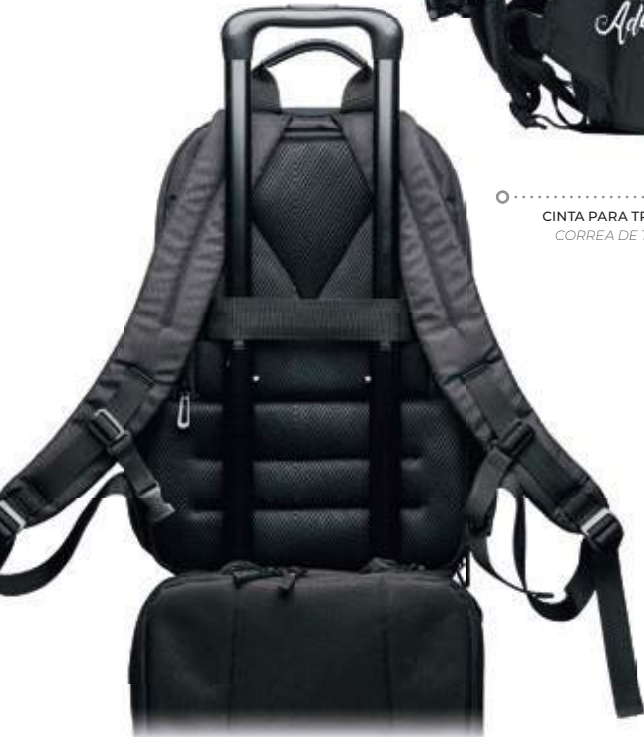

Viagens ou trabalho?

Ideal para viagens rápidas.

De viaje o trabajo?

Ideal para viajes rapidos.

Davda