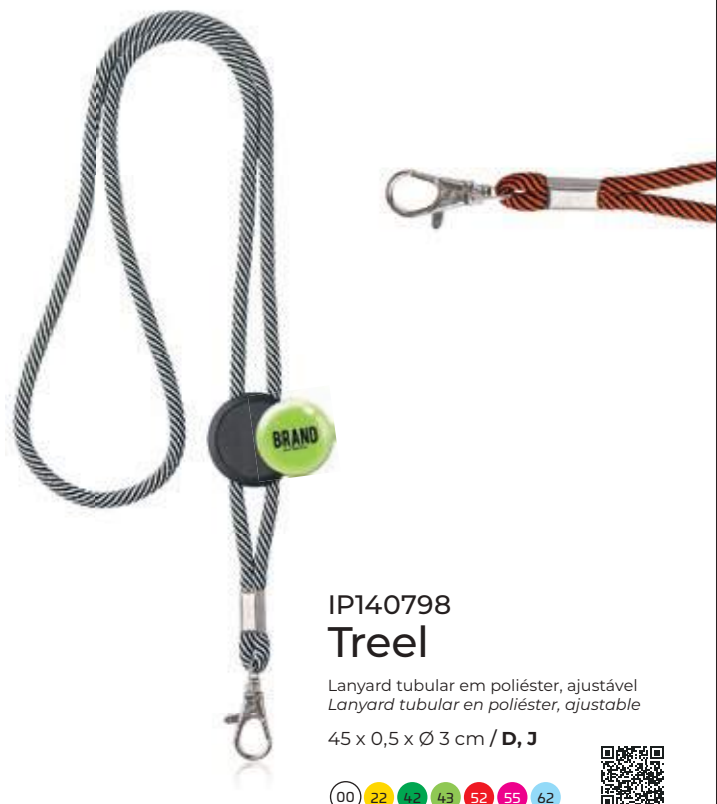

IP140798
Treel

Lanyard tubular em poliéster, ajustável
Lanyard tubular en poliéster, ajustable

45 x 0,5 x Ø 3 cm / **D, J**

UN	250	500	1000	2500	5000
€	0,78	0,75	0,72	0,69	0,67