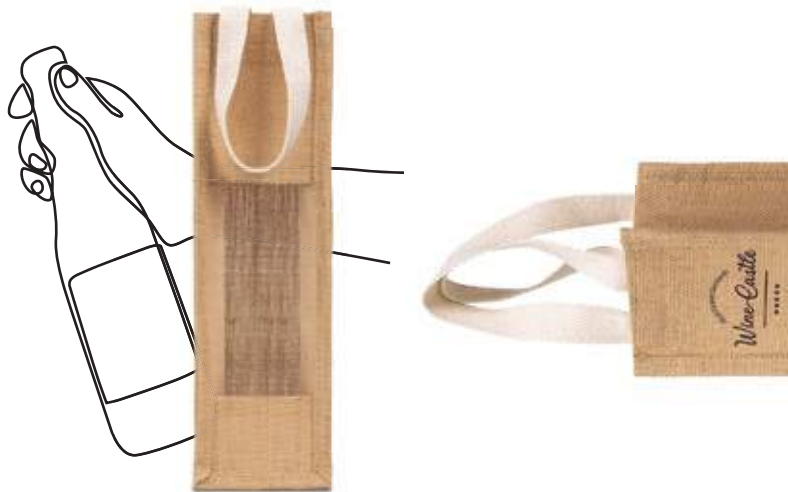

El tejido de yute tiene muchas ventajas, como su resistencia, durabilidad, aspecto natural y respeto por el medio ambiente: el yute es 100% biodegradable y reciclable. Todas estas ventajas han popularizado las bolsas de yute, tanto para organizar como para transportar.

IP311138
Zigjute

Saco em juta com alças 100% algodão
Bolsa en yute con asas 100% algodón

38 x 42 cm / C

47

64

UN	50	100	250	500	1000
€	3,79	3,64	3,50	3,38	3,26

IP311139
JuteOn

Saco 100% juta, para 1 garrafa
Bolsa de yute 100 % para 1 botellas