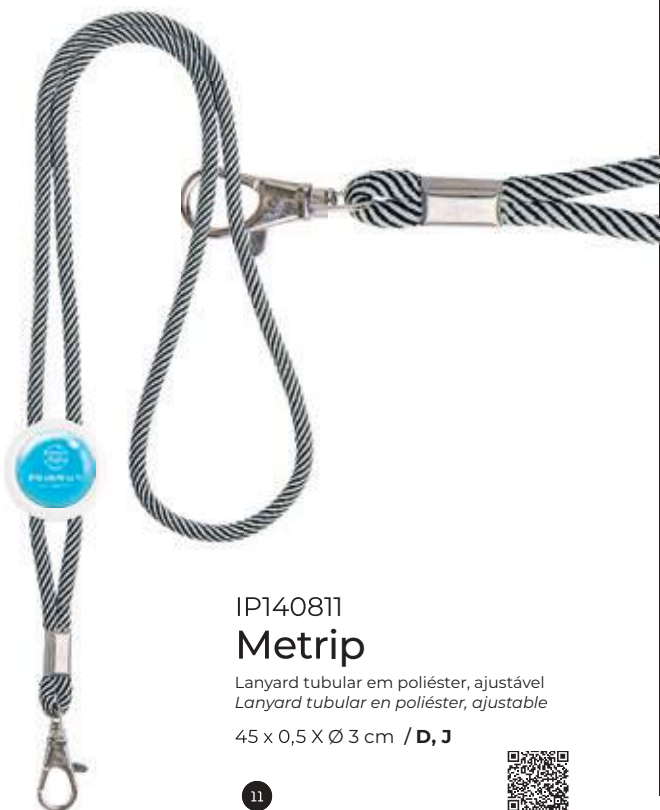

IP140811
Metrip

Lanyard tubular em poliéster, ajustável
Lanyard tubular en poliéster, ajustable

45 x 0,5 X Ø 3 cm / **D, J**

UN	250	500	1000	2500	5000
€	0,78	0,75	0,72	0,69	0,67